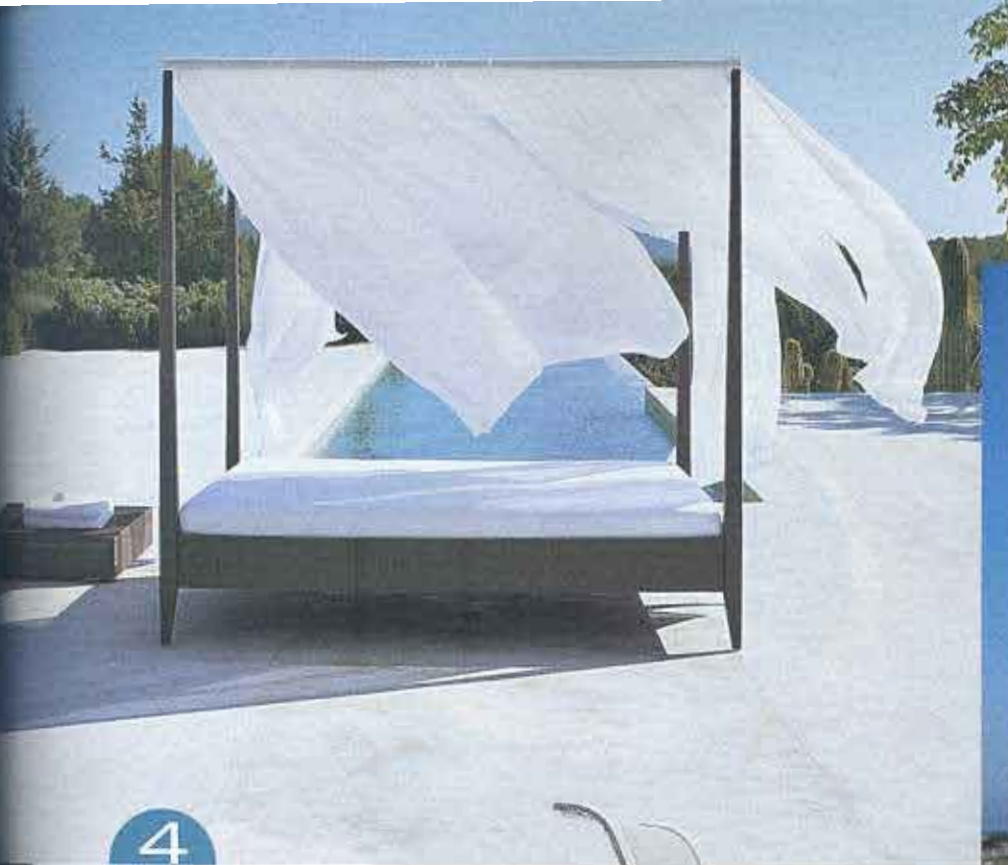

4

4 OMBRE BIANCHE

L'alcova Sunlace ha struttura in alluminio e un piano che può essere inclinato su due lati. Dimensioni: 210x170x212 h cm. Comprende anche un materasso di 196x160 cm, composto da tre cuscini sfoderabili, rivestiti con un telo di spugna in cotone, e quattro tende. Costa 3.185 euro. Di Unopiù, tel. 199.741888.

5 UN SACCO DI RELAX

La poltrona anatomica Sacco, nell'immagine in tessuto tecnopelle per esterni, è disponibile con diversi rivestimenti. L'interno è formato da palline di polistirolo espanso ad alta resistenza. Misura 80x68 h cm ed è disponibile in una grande varietà di colori. Costa 350 euro. Di Zanotta, tel. 0362.4981.

6 CHARME D'ALTRI TEMPI

Disegnata da Richard Schultz negli anni 60, la chaise-longue da esterni della linea 1966 Collection ha struttura in alluminio e seduta in rete di poliestere. Disponibile tutta nera con struttura e rete bianca o con struttura nera e rete bianca con bordo nero. Costa 1.640 euro. Di B&B Italia, numero verde 800.018370.